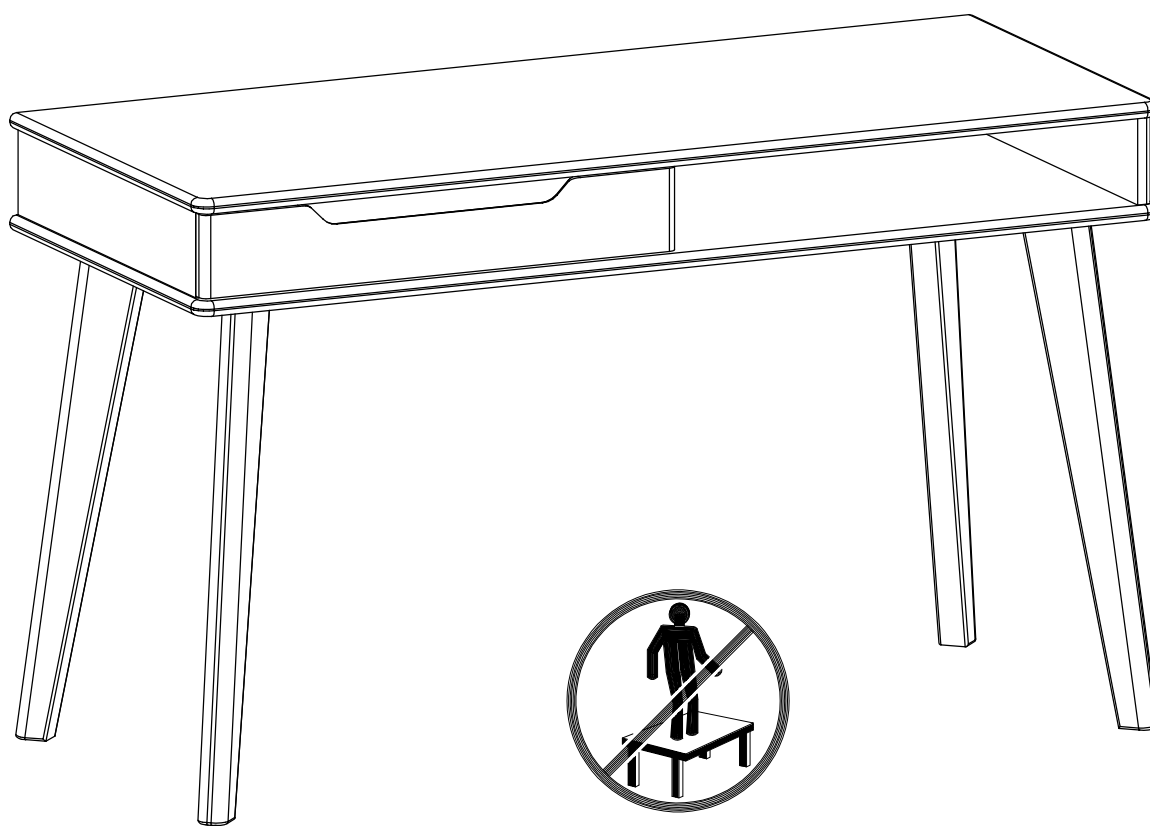

VIVO

Schreibtisch Art.: 3282097

20min

Ciekurkalna 1.linija 11
Rīga, LV-1026, Lettland

A53 |  x4
Ø15/M6x50

D83 |  x4
Ø10/18

H1 |  x4
Ø8x30

A5 |  x1
4 mm