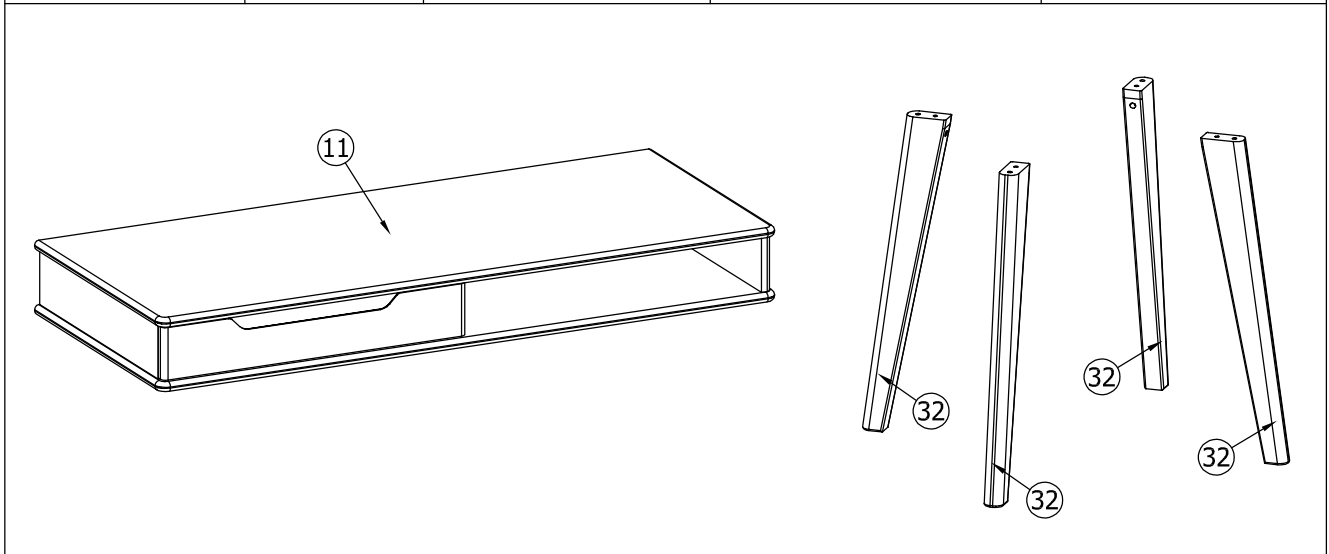

VIVO

Schreibtisch Art.: 3282097

20min

Ciekurkalna 1.linija 11
Rīga, LV-1026, Lettland

A53 |  x4
Ø15/M6x50

D83 |  x4
Ø10/18

H1 |  x4
Ø8x30

A5 |  x1
4 mm

Teil-Nr. Pieces-no. Det. Nr. Počet detailů Číslo detailu Številka artikla Antal av produkt A rész száma Broj detalja	Anzahl Quantities Daudzums Množství Množstvo Znesek Antal Mennyiség Količina	Colis-Nr. Package-no. Kastes nr. Krabice č. Balenie č. Št. škatle Lådnummer Doboz száma Broj kutije	Maß, mm Dimensions, mm Izmērs, mm Velikost, mm Rozmery v mm Velikost, mm Storlek mm Méret, mm Veličina u mm	✓
11	1	1/1	1200 x 700 x 136	
32	4	1/1	614 x 75 x 35	

A53		x4 Ø15/M6x50	D83		x4 Ø10/18	H1		x4 Ø8x30
A5		x1 4 mm						

2.