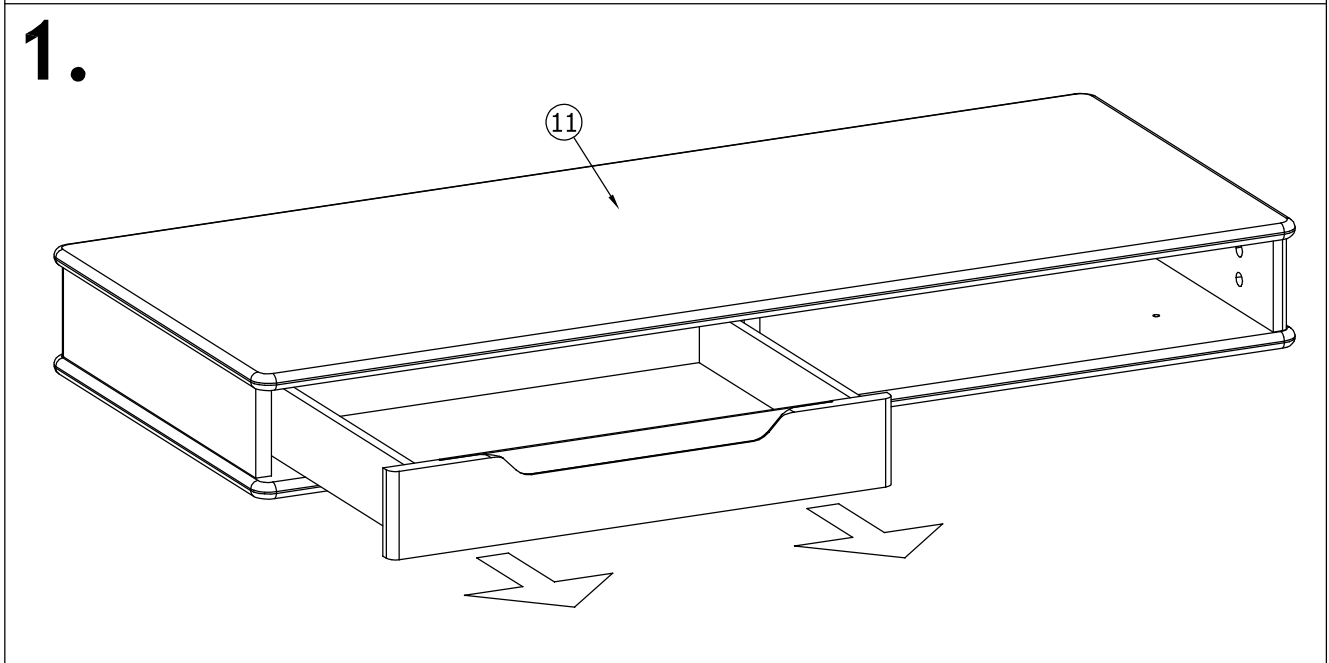

VIVO

Schreibtisch Art.: 3282097

20min

Ciekurkalna 1.linija 11
Rīga, LV-1026, Lettland

A53 |  x4
Ø15/M6x50

D83 |  x4
Ø10/18

H1 |  x4
Ø8x30

A5 |  x1
4 mm

A53		x4 Ø15/M6x50	D83		x4 Ø10/18	H1		x4 Ø8x30
A5		x1 4 mm						

2.